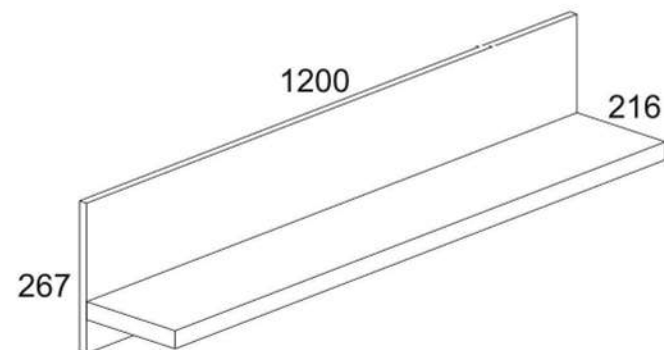

**Důležité! Návod uschovejte pro případ opětovné montáže nábytku nebo reklamace.
Při reklamaci použijte zápis z návodu.**

OTILIA 120

No	ROZMĚR MM.		BALÍČEK
1	1200 x 267 x 16	1	1/1
2	1200 x 200 x 22	1	1/1