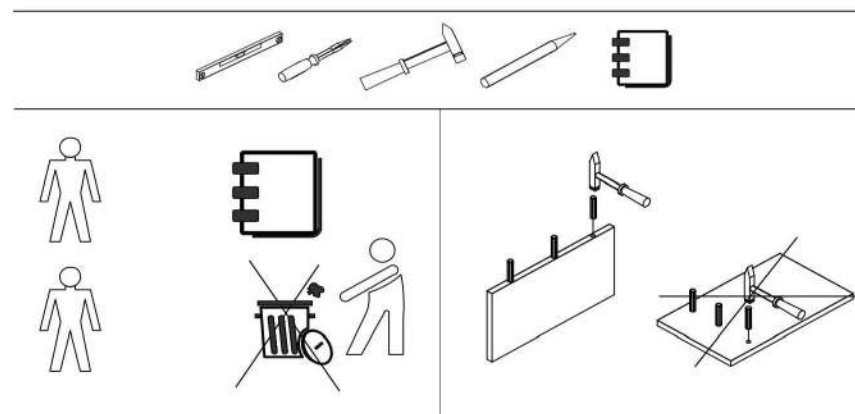

Návod k použití

Při nákupu nerozbaleného produktu se doporučuje zkontrolovat kvalitu a kompletnost již v obchodě. Sestavení výrobku by mělo být provedeno způsobem popsáním v tomto návodu. Zatímco je výrobek v provozu, volné šroubové spoje by měly být pravidelně utahovány. Pokud je nutné před stěhováním přemístit předměty po bytě, měli byste výrobek zcela uvolnit z nákladu (matrace). Aby nedošlo k poškození stávajících podpěr, měl by být výrobek před přemístěním zvednut. Nábytek by neměl být vystaven kontaktu s vodou. Oprašování produktu by mělo být prováděno mírně navlhčeným měkkým hadříkem. Aby se zabránilo deformaci dílů a změně barvy výrobku, neinstalujte nábytek na přímé sluneční světlo.

**Důležité! Návod uschovejte pro případ opětovné montáže nábytku nebo reklamace.
Při reklamaci použijte zápis z návodu.**

OTILIA 120

No	ROZMĚR MM.		BALÍČEK
1	1200 x 267 x 16	1	1/1
2	1200 x 200 x 22	1	1/1